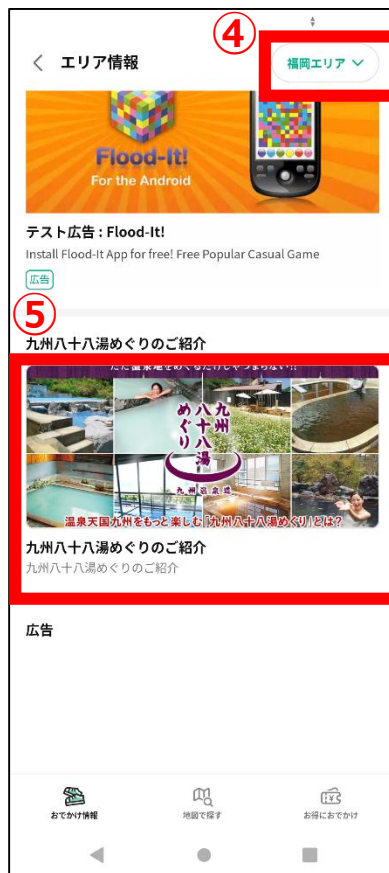

my routeのご利用方法

まずはアプリをダウンロード！

<https://top.myroute.fun/>

① my route アプリをダウンロードします（無料）。

② ダウンロード後は、すぐにアプリをご利用いただけます（会員登録は不要です）。

※ my route で発売しているデジタルチケットを購入する場合は、会員登録（無料）が必要です。

気になる温泉の検索方法

① my route 厳選の「旬のおでかけ」から気になる温泉を探す

① 「おでかけ情報」タブ内の「my route 厳選」タブから③「旬のおでかけ」をタップします。

④ 右上の「エリア名」をタップし、ご希望のエリアを選択します。

⑤ 「九州八十八湯めぐりのご紹介」をタップします。

②気になる温泉地を探しルート検索！

⑥ 各エリア毎に対象施設が表示されていますので、気になる温泉を選択します。

⑦ 気になる施設の紹介ページの地図右下にある「ルート検索」をタップします。

⑧ ルートがいくつか表示されますので、ご希望に応じ選択します