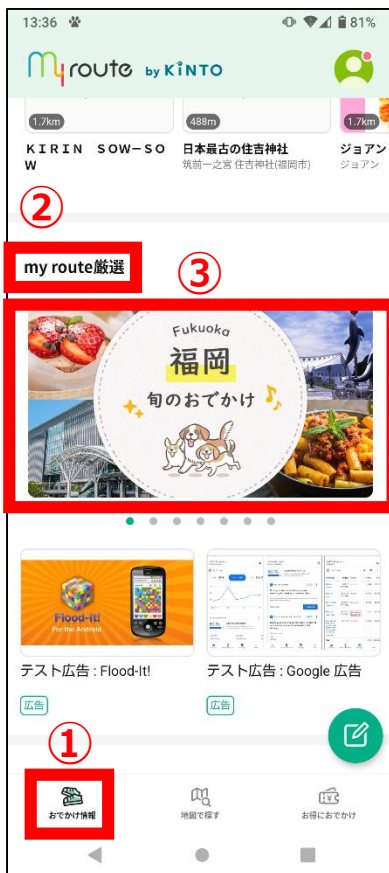

my routeのご利用方法

まずはアプリをダウンロード！

<https://top.myroute.fun/>

① my route アプリをダウンロードします（無料）。

② ダウンロード後は、すぐにアプリをご利用いただけます（会員登録は不要です）。

※ my route で発売しているデジタルチケットを購入する場合は、会員登録（無料）が必要です。

気になる温泉の検索方法

① my route 厳選の「旬のおでかけ」から気になる温泉を探す

① 「おでかけ情報」タブ内の「my route 厳選」タブから③「旬のおでかけ」をタップします。

④ 右上の「エリア名」をタップし、ご希望のエリアを選択します。

⑤ 「九州八十八湯めぐりのご紹介」をタップします。

②気になる温泉地を探しルート検索！

⑥ 各エリア毎に対象施設が表示されていますので、気になる温泉を選択します。

⑦ 気になる施設の紹介ページの地図右下にある「ルート検索」をタップします。

⑧ ルートがいくつか表示されますので、ご希望に応じ選択します

⑨ 地図下の時刻表示を上をスワイプすると、詳細のルートが表示されます。⑩